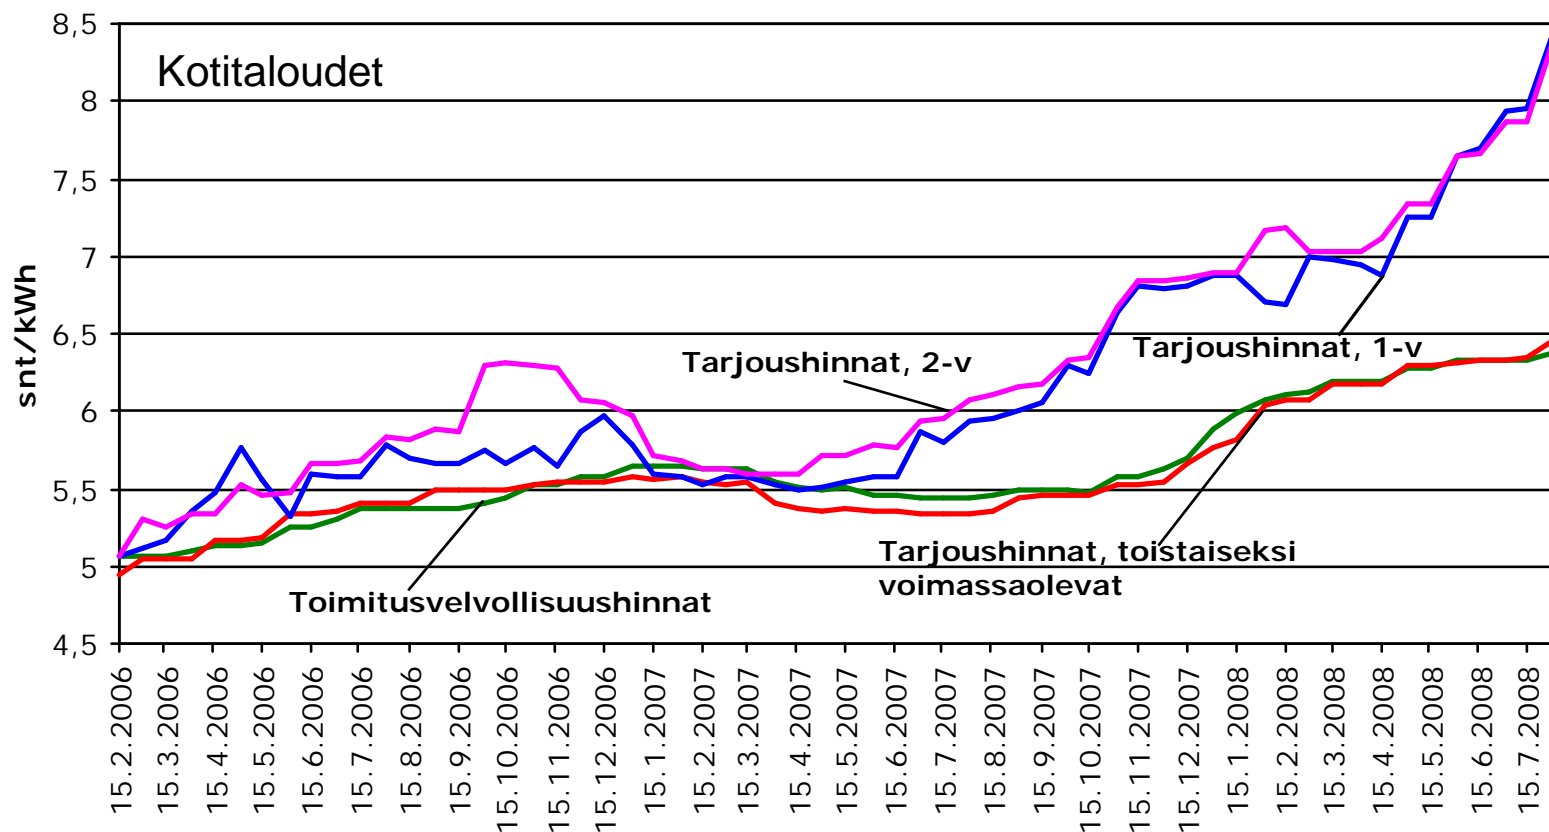

Kotitalouksien sähköenergian hinnan kehitys 15.2.2006 lähtien